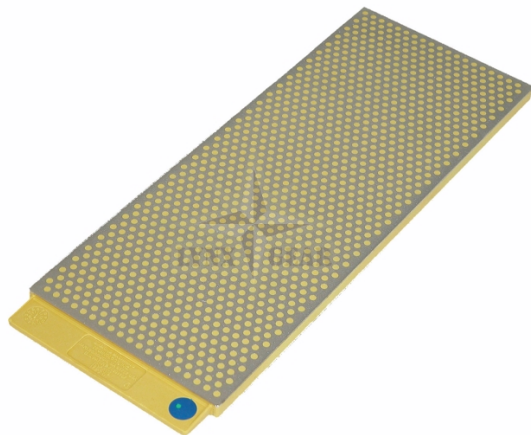

1-4 Weeks

Apraksts

Inovativa un patentēta DuoSharp® Bench Stone dimanta galoda ir precīzas plaknes, divpusēja galoda, kas nodrošinās konstantu, precīzu asinājumu katrā lietošanas reizē. Pieejama šādās kombinācijās: coarse/extra-coarse, fine/coarse, extra-fine/fine or extra-fine/coarse.

Nav nepieciešamas lietošanā eļļas, var asināt sausā veidā vai ar ūdeni. Izturīga konstrukcija nodrošinās gadiem ilgu lietošanu.

Smalkumu raksturojums:

- Extra-Coarse diamond (60 micron / 220 mesh), melna - ļoti rupjš, izmanto, kad nepieciešams atjaunot bojātu vietu vai kad nepieciešama liela materiāla slāņa noņemšana.
- Coarse diamond (45 micron/ 325 mesh), zila - rupjš, ātrai asuma atjaunošanai.
- Fine diamond (25 micron / 600 mesh), sarkana - smalks, vidēja pulējuma iegūšanai.
- Extra-Fine diamond (9 micron / 1200 mesh), zaļa - ļoti smalks - smalkai pulēšanai, žiletas asuma iegūšanai.