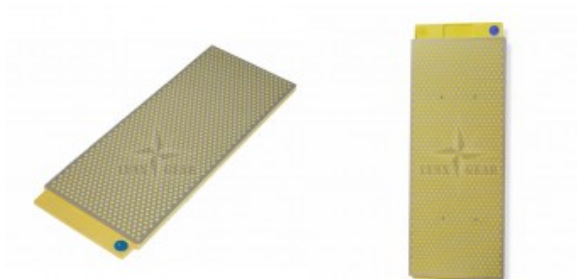

1-4 Weeks

Apraksts

Inovativa un patentēta DuoSharp® Bench Stone dimanta galoda ir precīzas plaknes, divpusēja galoda, kas nodrošinās konstantu, precīzu asinājumu katrā lietošanas reizē. Pieejama šādās kombinācijās: coarse/extra-coarse, fine/coarse, extra-fine/fine or extra-fine/coarse.

Nav nepieciešamas lietošanā eļļas, var asināt sausā veidā vai ar ūdeni. Izturīga konstrukcija nodrošinās gadiem ilgu lietošanu.

Smalkumu raksturojums:

- Extra-Coarse diamond (60 micron / 220 mesh), melna - ļoti rupjš, izmanto, kad nepieciešams atjaunot bojātu vietu vai kad nepieciešama liela materiāla slāņa noņemšana.
- Coarse diamond (45 micron/ 325 mesh), zila - rupjš, ātrai asuma atjaunošanai.
- Fine diamond (25 micron / 600 mesh), sarkana - smalks, vidēja pulējuma iegūšanai.
- Extra-Fine diamond (9 micron / 1200 mesh), zaļa - ļoti smalks - smalkai pulēšanai, žiletas asuma iegūšanai.