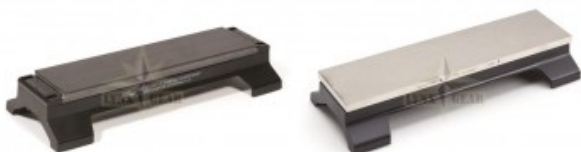

Bankas konts: LV87UNLA0050021387494

AS SEB banka, SWIFT: UNLALV2X

PASŪTĪJUMA APSTIPRINĀJUMS

(ŠIS NAV PĒKĪNS ARMAKSAT)

Vēl nav vērtējumu

Cena: 47,95 €

Cena ar atlaidi

Iesk. PVN: 8,32 €

1-4 Weeks

Apraksts

DuoBase™ Bench Stone ar MagnaBase adapteri ir asināšanas akmeņu pamatne, kas paredzēta lietošanai ar DuoSharp® un Dia-Sharp galodām vai jebkuru galodu 15x5 cm izmērā. Gumijas pamatne sniegs drošu lietošanu. Apakšā iestrādāts rokturis, kad jāapstrādā lielākus priekšmetus.

Paaugstināta galodas izvietošana uzlabos asināšanas ērtumu.

Izmērs: 12.2" x 4.65" x 2.0" (310 mm x 118 mm x 51 mm)

DMT® ir ASV uzņēmums, kas nu jau 40 gadus tiek atpazīts visā pasaulē kā līderuzņēmums ar ļoti labu reputāciju dimanta asināmo izgatavošanā. DMT produktu novitāte un kvalitāte ir plaši pazīstama. DMT pieder vairāki patenti starp dimanta nažu asināmajiem un instrumentu asināmajiem. DMT ražo un piedāvā lielu skaitu un dažādus nažu un instrumentu dimanta asināmos, ko plaši izmanto kokapstrādē, kulinārijā, dārzniecībā, tūrismā, sportā un citās industrijās.