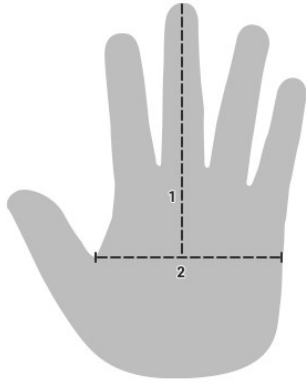

## PASŪTĪJUMA APSTIPRINĀJUMS

(ŠIS NAV BĒKINS ADMAKSAL)

Izmēriet rokas garumu no vidējā pirksta gala līdz ikšķa pamatnei un plaukstas platumu platajā vietā. Rangeman cimdiem sākumā jāpieguļ cieši – dabīgā āda “ieistrādājas” un ar laiku nedaudz izstiepjās, uzlabojot komfortu un saķeri.

Size	Finger Length (cm)	Palm Width (cm)
XS	12-12.5	8.5-9
S	12.5-13	9-9.5
M	13-13.5	9.5-10
L	13.5-14	10-10.5
XL	14-14.5	10.5-11
2XL	14.5-15	11-11.5

Izmēru ceļvedis - [download](#).