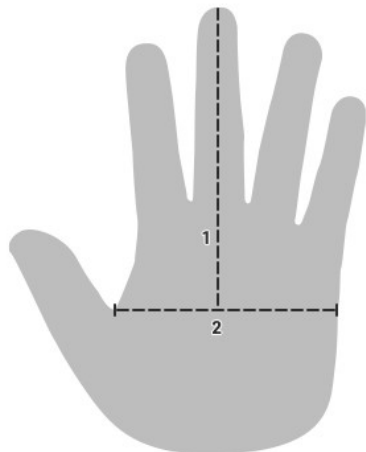

PASŪTĪJUMA APSTIPRINĀJUMS

(ŠIS NAV PĒKĪNS ARMAKSAT)

- Negludināt

Izmēru ceļvedis

Izmēriet rokas garumu no vidējā pirksta gala līdz ikšķa pamatnei, un platumu pāri platākajai plaukstas daļai. Ādas cimdiem ieteicama cieša piegulšana, jo āda lietošanas laikā nedaudz izstiepjas un pielāgojas rokai.

Size	Finger Length (cm)	Palm Width (cm)
XS	12-12.5	8.5-9
S	12.5-13	9-9.5
M	13-13.5	9.5-10
L	13.5-14	10-10.5
XL	14-14.5	10.5-11
2XL	14.5-15	11-11.5

Lejupielādēt izmēru ceļvedi - [download pdf](#).

BUJ

Vai šie cimdāriņi piemēroti slapst aukstam laikam?ami strādā līdz -25°C.