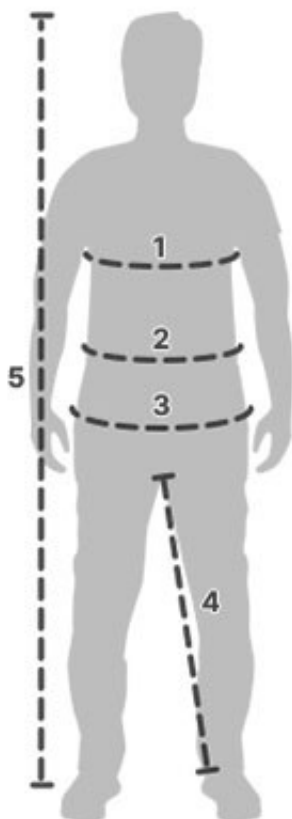

Izmērs un piegulums

Padoms: Ja plāno valkāt biezus vidusslāņus, apsver vienu izmēru lielāku. Mēri pāri drēbēm, kuras lietosi ziemā.

Veikals www.LYNXGEAR.lv

Uzņēmums: SIA „LATLYNX”

info@lynxgear.lv, +371 2022 8895

(ĶĪS NAV PĒKĪNS ARMAKSAT)

Kā nomērīt sevi

1. **Krūšu apkārtmērs:** Mēri platākajā vietā, lente horizontāli.
2. **Vidukļa apkārtmērs:** Nemiedz pārāk cieši un nepārāk vaļīgi.
3. **Gurnu apkārtmērs:** Platākajā gurnu vietā.
4. **Iekšējais bikšu garums:** No cirkšņa līdz potītei.
5. **Augums:** Stāvi pie sienas dabiskā pozā.

Izmēru tabula (cm)

Measure	XS	S	M	L	XL	2XL	3XL	4XL
Chest circumference	87-92	93-98	99-104	105-110	111-116	117-122	123-128	129-134
Waist circumference	71-76	77-82	83-88	89-94	95-100	101-106	107-112	113-118
Hip circumference	85-90	91-96	97-102	103-108	109-114	115-120	121-126	127-132
	Short	Regular	Long	X-long				