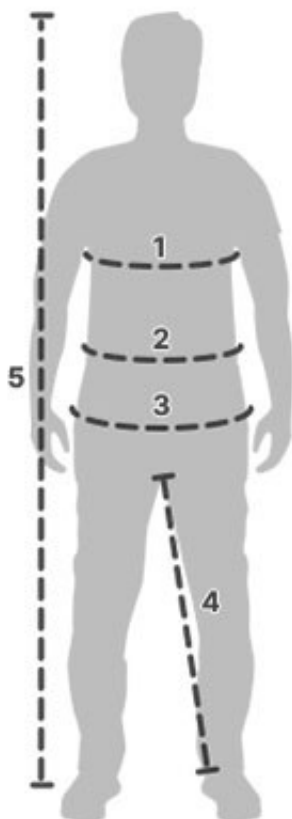

Izmērs un piegulums

Padoms: Ja plāno valkāt biezus vidusslāņus, apsver vienu izmēru lielāku. Mēri pāri drēbēm, kuras lietosi ziemā.

Veikals www.LYNXGEAR.lv

Uzņēmums: SIA „LATLYNX”

info@lynxgear.lv, +371 2022 8895

(ĶĪS NAV PĒKĪNS ARMAKSAT)

Kā nomērīt sevi

1. **Krūšu apkārtmērs:** Mēri platākajā vietā, lēnē horizontāli.
2. **Vidukļa apkārtmērs:** Nemiedz pārāk cieši un nepārāk vaļīgi.
3. **Gurnu apkārtmērs:** Platākajā gurnu vietā.
4. **Iekšējais bikšu garums:** No cirkšņa līdz potītei.
5. **Augums:** Stāvi pie sienas dabiskā pozā.

Izmēru tabula (cm)

Measure	XS	S	M	L	XL	2XL	3XL	4XL
Chest circumference	87-92	93-98	99-104	105-110	111-116	117-122	123-128	129-134
Waist circumference	71-76	77-82	83-88	89-94	95-100	101-106	107-112	113-118
Hip circumference	85-90	91-96	97-102	103-108	109-114	115-120	121-126	127-132
	Short	Regular	Long	X-long				