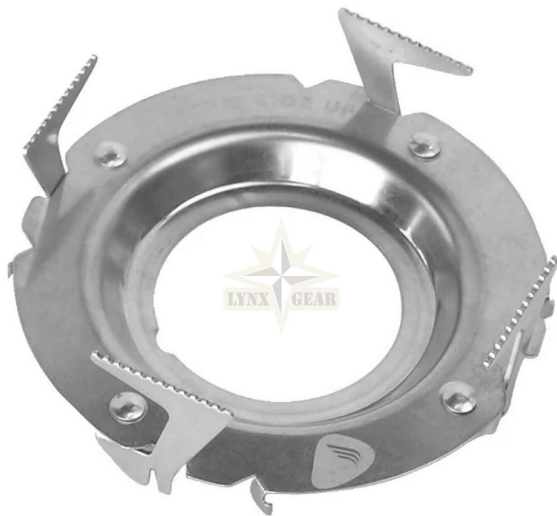

Veikals www.LYNXGEAR.lv

Uzņēmums: SIA „LATLYNX”

info@lynxgear.lv, +371 2022 8895

Reģ. Nr. 45403038162, PVN Reģ. Nr. LV45403038162,

Juridiskā adrese: Baznīcas iela 8, Aizkraukle,

Aizkraukles novads, LV-5101, LATVIJA

Bankas konts: LV87UNLA0050021387494

AS SEB banka, SWIFT: UNLALV2X

PASŪTĪJUMA APSTIPRINĀJUMS

(ŠIS NAV PĒKĪNS ARMAKSĀ)

Vēl nav vērtējumu

Cena: 14,95 €

Cena ar atlaidi

Iesk. PVN: 2,59 €