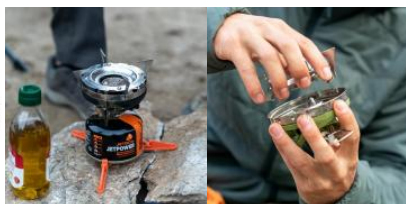

Apraksts

Lietojiet savus traukus uz plīts droši ar Jetboil katliņu pamatni (Pot Support). Atbalsts piestiprinās pie lielākās daļas Jetboil degļiem, lai izmantotu Jetboil pannu, 1.5L FluxRing gatavošanas katlu vai dažādus tradicionālus katlus un pannas. Droši piestipriniet atbalstu pie degļa bāzes ar enkuriem, kas viegli salokās, lai tos uzglabātu Jetboil sistēmas krūzēs. Jetboil katliņu atbalsts ir saderīgs ar visām Jetboil sistēmām, izņemot Genesis, HalfGen, Stash un MightyMo.