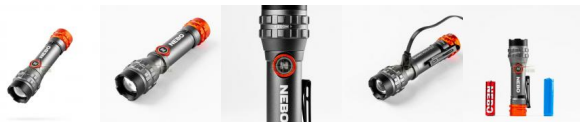

Veikals www.LYNXGEAR.lv

Uzņēmums: SIA „LATLYNX”

info@lynxgear.lv, +371 2022 8895

Reģ. Nr. 45403038162, PVN Reģ. Nr. LV45403038162,

Juridiskā adrese: Baznīcas iela 8, Aizkraukle,

Aizkraukles novads, LV-5101, LATVIJA

Bankas konts: LV87UNLA0050021387494

AS SEB banka, SWIFT: UNLALV2X

PASŪTĪJUMA APSTIPRINĀJUMS

(ŠIS NAV PĒKĪNS ARMAKSĀ)

Vēl nav vērtējumu

Cena: 35,95 €

Cena ar atlaidi

Iesk. PVN: 6,24 €

Turbo	450
High	250
Low	80
Strobe	250

Apgaismojuma režīmi - AA baterija

Režīms	Lūmeni	Darbības laiks	Staru attālums
High	90	2,5 h	102 m