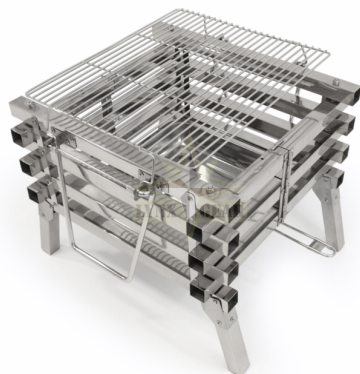

1-4 Weeks

Apraksts

Ļoti izturīgs salokāms grils no nerūsējošā tērauda. Grilam ir divi ievietošanas augstumi kokogļu režģim. Apakšējā spraugā kokogļu režģis atrodas tālāk no grila režģa, kas samazina siltuma padevi. Tādējādi grilu var lieliski izmantot arī kā ugunsкура grozu. Ja režģis ir ievietots augšpusē, ogles atrodas ēdiena tuvumā un ātrāk to izvāra. Grils ir ātri un viegli saliekams. Vienkārši atlociet un nofiksējiet sānu statņus ar tapām. Izvelkamās kājas ir fiksētas ar bloķēšanas mehānismu un garantē ļoti stabilu statīvu. Tagad vienkārši ievietojiet grila restes rokturu statņos, un grils ir gatavs lietošanai. Atvērtais dizains nodrošina optimālu gaisa padevi, un grila režģis nodrošina pietiekamu virsmas laukumu grilētajam ēdienam. Pateicoties tā praktiskajam dizainam, var viegli paņemt līdzi gan kempingā, gan festivālā. Komplektā ietilpst neilona soma.

- Neliels iepakojuma izmērs
- Var izmantot kā ugunsкура kasti
- 2 ievietošanas augstumi
- Ļoti izturīgs un stabils
- Ar praktisku somu
- Nerūsējošais tērauds
- Grila virsmas izmērs: 31 x 36 cm
- Svars: 4.700 g
- Salikta grila izmēr: 46 x 40 x 37,5 cm (augstums)
- Iepakojuma izmērs: 42 x 16 x 31 cm
- Neilona soma