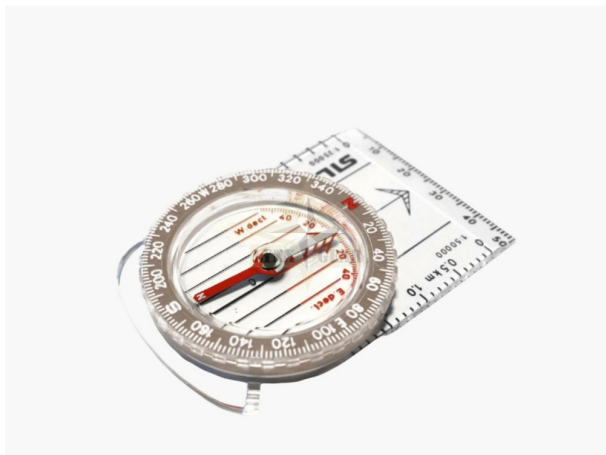

Veikals www.LYNXGEAR.lv

Uzņēmums: SIA „LATLYNX”

info@lynxgear.lv, +371 2022 8895

Reģ. Nr. 45403038162, PVN Reģ. Nr. LV45403038162,

Juridiskā adrese: Baznīcas iela 8, Aizkraukle,

Aizkraukles novads, LV-5101, LATVIJA

Bankas konts: LV87UNLA0050021387494

AS SEB banka, SWIFT: UNLALV2X

PASŪTĪJUMA APSTIPRINĀJUMS

(ŠIS NAV PĒKĪNS ARMAKSAT)

Vēl nav vērtējumu

Cena: 23,00 €

Cena ar atlaidi

Iesk. PVN: 3,99 €