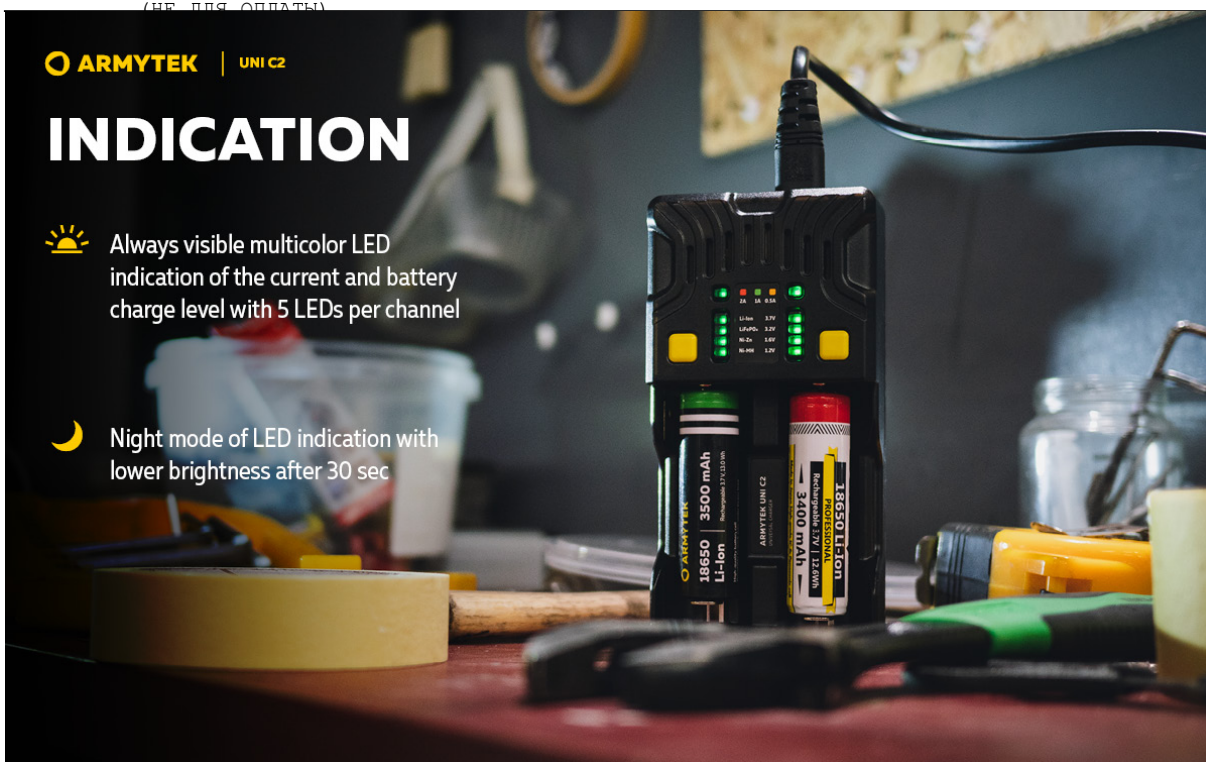

Магазин www.LYNXGEAR.lv
Компания: SIA „LATLYNX”
info@lynxgear.lv, +371 2022 8895
Рег. номер 45403038162, НДС Рег. номер LV45403038162,
Юридический адрес: Baznīcas iela 8, Aizkraukle,
Aizkraukles novads, LV-5101, LATVIJA
Банковский счет: LV87UNLA0050021387494
AS SEB banka, SWIFT: UNLALV2X

ПОДТВЕРЖДЕНИЕ ЗАКАЗА

ARMYTEK | UNI C2

INDICATION

Always visible multicolor LED indication of the current and battery charge level with 5 LEDs per channel

Night mode of LED indication with lower brightness after 30 sec