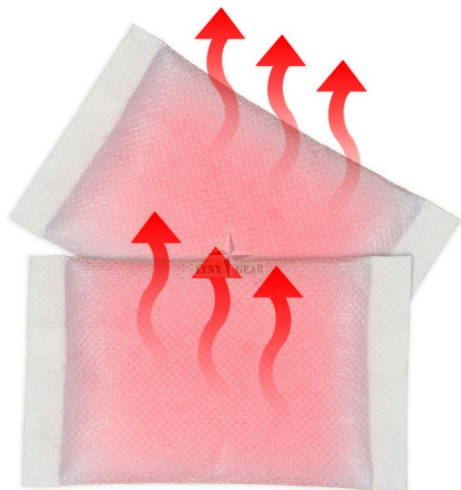

ПОДТВЕРЖДЕНИЕ ЗАКАЗА

(НЕ ДЛЯ ОПЛАТЫ)

Пока без рейтинга

Цена 1,95 €

Цена со скидкой

Вкл. НДС 21%: 0,34 €

Тип продукта	Одноразовые грелки для рук
Длительность тепла	Более 10 часов
Активация	Активация кислородом
Вес	25 г на одну грелку
Размеры	9 × 5 × 0,5 см
Состав	Железный порошок, соль, активированный уголь, вода, вермикулит
Вариант	Упаковка: 2 шт.

Инструкция по использованию

- Откройте упаковку, чтобы запустить активацию кислородом
- Подождите несколько минут, пока вкладыш начнёт нагреваться
- При необходимости слегка разомните, чтобы ускорить нагрев
- Используйте в руках, перчатках или карманах куртки/брюк
- Нагрев прекращается при ограничении доступа кислорода