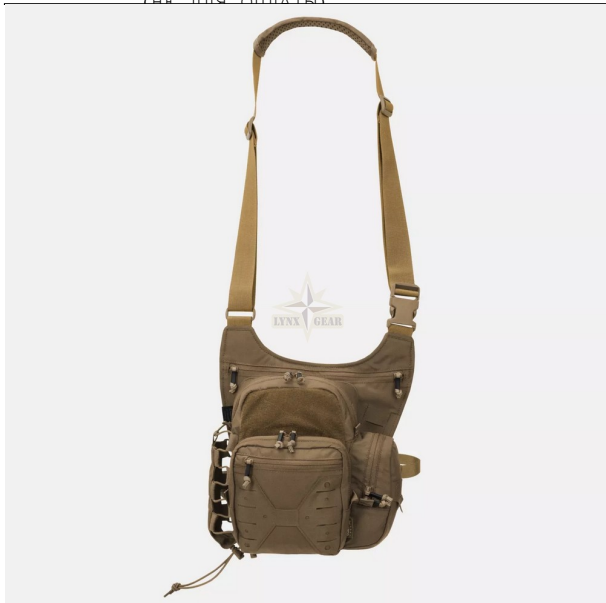

Магазин www.LYNXGEAR.lv
Компания: SIA „LATLYNX”
info@lynxgear.lv, +371 2022 8895
Рег. номер 45403038162, НДС Рег. номер LV45403038162,
Юридический адрес: Baznīcas iela 8, Aizkraukle,
Aizkraukles novads, LV-5101, LATVIJA
Банковский счет: LV87UNLA0050021387494
AS SEB banka, SWIFT: UNLALV2X

ПОДТВЕРЖДЕНИЕ ЗАКАЗА

(НЕ ДЛЯ ОПЛАТЫ)

Пока без рейтинга

Цена 64,99 €

Цена со скидкой

Вкл. НДС 21%: 11,28 €

Основная ткань

Cordura®

Состав основной ткани

100% нейлон

Плотность основной ткани

263 г/м²

Фурнитура

пластиковые пряжки и элементы Woojin

Молнии

YKK

Уход и обслуживание

- стирать только вручную;
- не отбеливать;
- не сушить в барабанной сушилке;
- не подвергать химчистке;
- не гладить;
- давать сумке полностью высохнуть естественным образом в тени, в хорошо проветриваемом месте;
- регулярно удалять пыль и грязь щёткой, чтобы сохранить свойства ткани Cordura® и строп.

Нормативы и стандарты

- ткань Cordura® известна высокой стойкостью к истиранию и долговечностью, широко применяется в военном и профессиональном снаряжении;
- совместимость с MOLLE/PALS облегчает интеграцию с широким спектром тактических подсумков и аксессуаров;