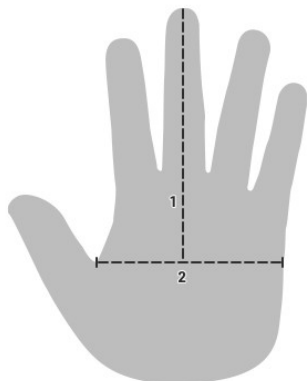

ПОДТВЕРЖДЕНИЕ ЗАКАЗА

(НЕ ДЛЯ ОПЛАТЫ)

Измерьте длину руки от кончика среднего пальца до основания большого пальца и ширину ладони в самой широкой части. Rangeman должны сидеть плотно в начале – кожа «разрабатывается» и со временем немного растягивается.

Size	Finger Length (cm)	Palm Width (cm)
XS	12-12.5	8.5-9
S	12.5-13	9-9.5
M	13-13.5	9.5-10
L	13.5-14	10-10.5
XL	14-14.5	10.5-11
2XL	14.5-15	11-11.5

Руководство по размерам – [download](#).

Уход

- Ручная стирка
- Не отбеливать
- Не сушить в сушильной машине
- Не сдавать в химчистку
- Не гладить