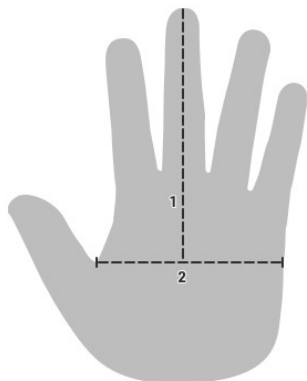

## ПОДТВЕРЖДЕНИЕ ЗАКАЗА

(НЕ ДЛЯ ОПЛАТЫ)

Измерьте длину руки от кончика среднего пальца до основания большого пальца и ширину ладони в самой широкой части. Rangeman должны сидеть плотно в начале – кожа «разрабатывается» и со временем немного растягивается.

Size	Finger Length (cm)	Palm Width (cm)
XS	12-12.5	8.5-9
S	12.5-13	9-9.5
M	13-13.5	9.5-10
L	13.5-14	10-10.5
XL	14-14.5	10.5-11
2XL	14.5-15	11-11.5

Руководство по размерам – [download](#).