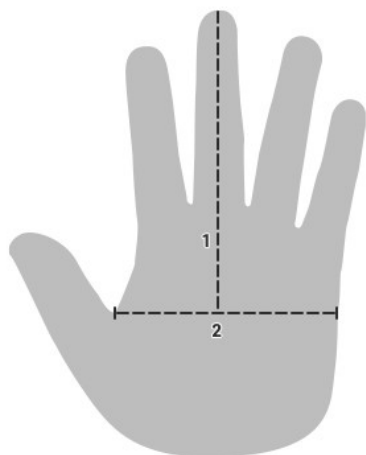

### Таблица размеров

Измерьте длину руки от кончика среднего пальца до основания большого пальца, а также ширину по самой широкой части ладони. Кожаные перчатки должны сидеть плотно, так как кожа слегка растягивается при использовании.

Size	Finger Length (cm)	Palm Width (cm)
XS	12-12.5	8.5-9
S	12.5-13	9-9.5
M	13-13.5	9.5-10
L	13.5-14	10-10.5
XL	14-14.5	10.5-11
2XL	14.5-15	11-11.5

Скачать руководство по размерам – [download pdf](#).