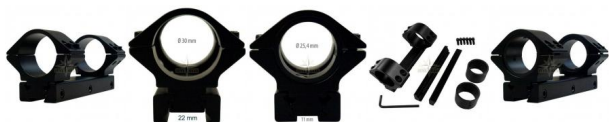

ПОДТВЕРЖДЕНИЕ ЗАКАЗА

(НЕ ДЛЯ ОПЛАТЫ)

Пока без рейтинга

Цена 34,95 €

Цена со скидкой

Вкл. НДС 21%: 6,07 €

Описание

OLENSOLUX 1 – полюсный переходный полный монтаж для оптического прицела на 11 мм или 22 мм призматической рейке – оптимальное соединение между оружием и оптикой

Этот новый монтаж предлагает полностью гибкую адаптацию к потребностям вашей оптики и вашего оружия:

1. Благодаря поставляемым вставкам, внутренний диаметр кольцевого крепления диаметром 30 мм можно уменьшить до 25,4 мм (1 дюйм).

2. Боковые винтовые направляющие легко адаптируются к призматической рее 11 мм или 22 мм. Путем отворачивания / горизонтального вращения / заворачивания крепление изменяется на желаемую ширину рельса.

3-х винтовое соединение на каждой стороне обеспечивает высокую прочность крепления. Высота установки: 25 мм до середины кольца. Длина монтажа 100 мм.

Наши крепления являются изысканными и хорошо известны особым отношением цены/производительности. Изготовлен из алюминия высокой прочности и защищен матовым черным покрытием от коррозии.