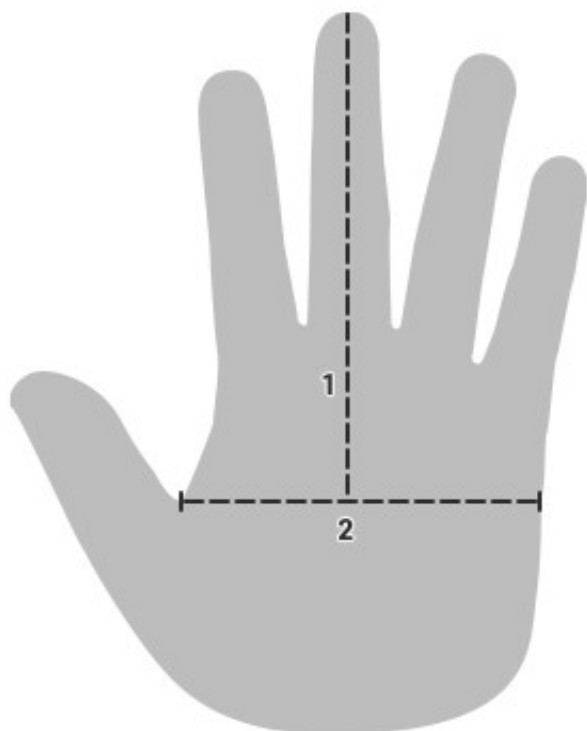

60% нейлон, 40% полиуретан

Основная ткань

recycled polyester (93%

переработанный полиэстер, 7% эластан)

265 г/м²

Поверхностная плотность ткани

Таблица размеров (см)

	XS	S	M	L	XL	2XL
Длина	12-12,5	12,5-13	13-13,5	13,5-14	14-14,5	14,5-15
пальцев						
Ширина	8,5-9	9-9,5	9,5-10	10-10,5	10,5-11	11-11,5
ладони						

ПОДТВЕРЖДЕНИЕ ЗАКАЗА

(НЕ ДЛЯ ОПЛАТЫ)

Как измерить руку

1. **Длина:** измерьте расстояние от кончика среднего пальца до основания ладони у большого пальца (как показано на инфографике).
2. **Ширина:** измерьте ладонь в её самой широкой части.